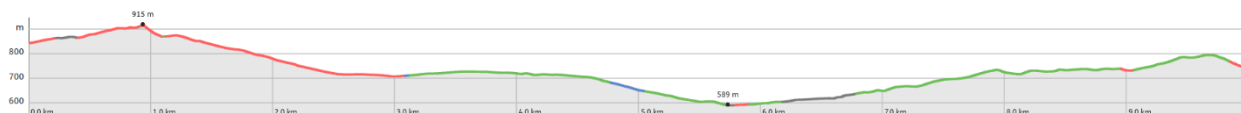

Einladung zur 10. Planwanderung am 7. August 2022 Kreuzberg - Frankfurter Hütte

Liebe Wanderfreundinnen und Wanderfreunde,
es geht wieder in die Rhön und auf unsere Hütte. ☺

Ausgangspunkt diesmal auf den Kreuzberg und wir gönnen uns etwas Zeit für Erkundung der alten Klostergebäude, ehe wir uns aufteilen.

Die Wanderer kommen beim Aufstieg zur Kreuzigungsgruppe am Gipfel an der Mariengrotte vorbei. Diverse Wegzeichen führen uns den Weg abwärts auf der Kreuzwegtreppe weiter in den Wald Richtung Oberweißenbrunn. Über offenes Feld und Flur geht es an Kniebreche und dem Ziegelberg vorbei. Wir unterqueren die Umgehungsstraße und lassen den Mühlengrund links liegen. Schon in Oberweißenbrunn geht es wieder begann. Am Fuße von Rockenstein und Teufelsberg verläuft der Wanderweg und es liegen einige Quellen am Wegesrand. An der Brendquelle dann, geht es rechts direkt in Richtung Simmelsberg hinauf und wir kommen zur Frankfurter Hütte. Die Wanderstrecke beträgt 10 km, \wedge 284 hm; \vee 387 hm.

Wer nicht wandern möchte verbleibt auf dem Kreuzberg und schaut sich um. Busabfahrt vom Parkplatz ist um 11.45 Uhr nach *Bischofsheim i.d. Rhön*. Mit Hilfe eines ausgeteilten Faltblattes kann man sich in der Altstadt umsehen. Um 13.30 Uhr fährt der Bus dann zur Hütte hinauf.